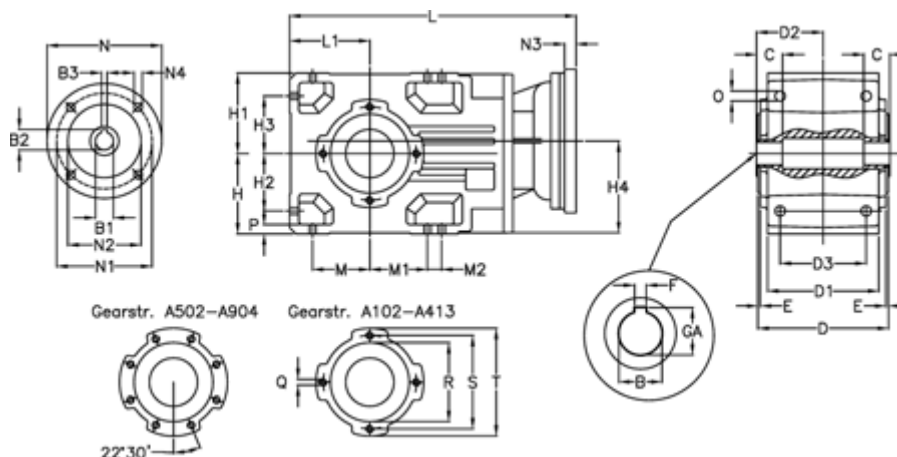

Varenummer: 29600200944240
 Beskrivelse: Keglehjulsgear A202UH35-9,4-P100B5

Mål

B	= 35	D2 = 70.0	H3 = 60.0	N1 = 215	S = 115
B1	= 28	D3 = 90	H4 = 93.0	N2 = 180	T = 140
B2	= 31.3	E = 3.0	L = 335.5	N3 = 0	
B3	= 8	F = 10	L1 = 80	N4 = M12x16	
Betegnelse	= A202UH35-xx-P100 B5	GA = 38.3	M = 60.0	O = 9.5	
C	= 22	H = 80	M1 = 60.0	P = 9	
D	= 136	H1 = 80	M2 = 0	Q = M8x15	
D1	= 110	H2 = 60.0	N = 250	R = 95	